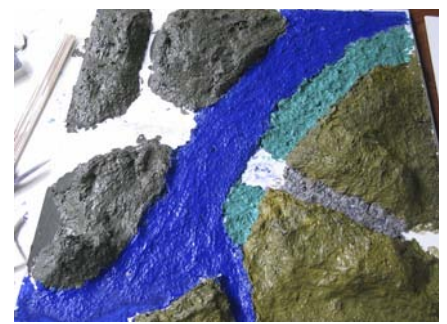

Mariel Poppe und Runhild Wirth arbeiten mit den Schülerinnen und Schülern des Kunsturses der 12. Jahrgangsstufe über das vielschichtige Thema Wasser. Es werden sowohl emotionale, subjektive Aspekte als auch anwendbare Techniken im Umgang mit dieser lebensnotwendigen Ressource und Energiequelle theoretisch und praktisch erforscht und ihre Nutzungsmöglichkeiten im Zusammenhang mit erneuerbaren Energien angesprochen.

1. Tag

Einführung in das Thema

Pappmaché herstellen: Kleister ansetzen, Papierschnipsel einweichen

Praktisches Arbeiten: Malen mit Schwämmen, Malen mit Kleister, Freies Arbeiten

2. Tag

Vorstellung der künstlerischen Technik Pappmaché

Kooperation mit Physik (Herr Oswald) / Chemie (Frau Schalk-Trietchen)

Praktisches Arbeiten

4. Tag

Theorie: Kunstgeschichte - Von der Antike bis zur Moderne

Praktisches Arbeiten: Modelle farbig gestalten und fertigstellen

Vorstellung der entstandenen Arbeiten durch die Schülerinnen

Auswertung und Ausblick

Mit "Wasserlandschaften" fließt ausdrucksstark die Energie des Wasser ein. Aus mehreren Perspektiven wirken in "Wasserlandschaften" erneuerbare Energietechnik und künstlerische Gestaltung zusammen und mischen sich sinnhaft und nutzbringend unter dem Dach des OSZ-Tiems.