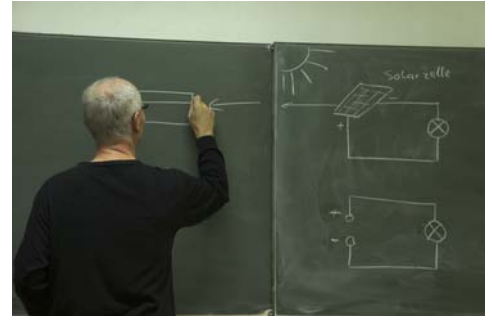

Mariel Poppe und Runhild Wirth arbeiten mit den Schülerinnen und Schülern des Kunsturses der 12. Jahrgangsstufe über das vielschichtige Thema Wasser. Es werden sowohl emotionale, subjektive Aspekte als auch anwendbare Techniken im Umgang mit dieser lebensnotwendigen Ressource und Energiequelle theoretisch und praktisch erforscht und ihre Nutzungsmöglichkeiten im Zusammenhang mit erneuerbaren Energien angesprochen.

1. Tag

Einführung in das Thema

Pappmaché herstellen: Kleister ansetzen, Papierschnipsel einweichen

Praktisches Arbeiten: Malen mit Schwämmen, Malen mit Kleister, Freies Arbeiten

2. Tag

Vorstellung der künstlerischen Technik Pappmaché

Praktisches Arbeiten, Schaumplatten zuschneiden, Gerüst aus Draht bauen

Theorie: Architektur, Brunnen und Gärten

3. Tag

Überlegungen möglicher Einsatz Technik in das Modell

Theorie: Bilder Wasserkraft und -technik